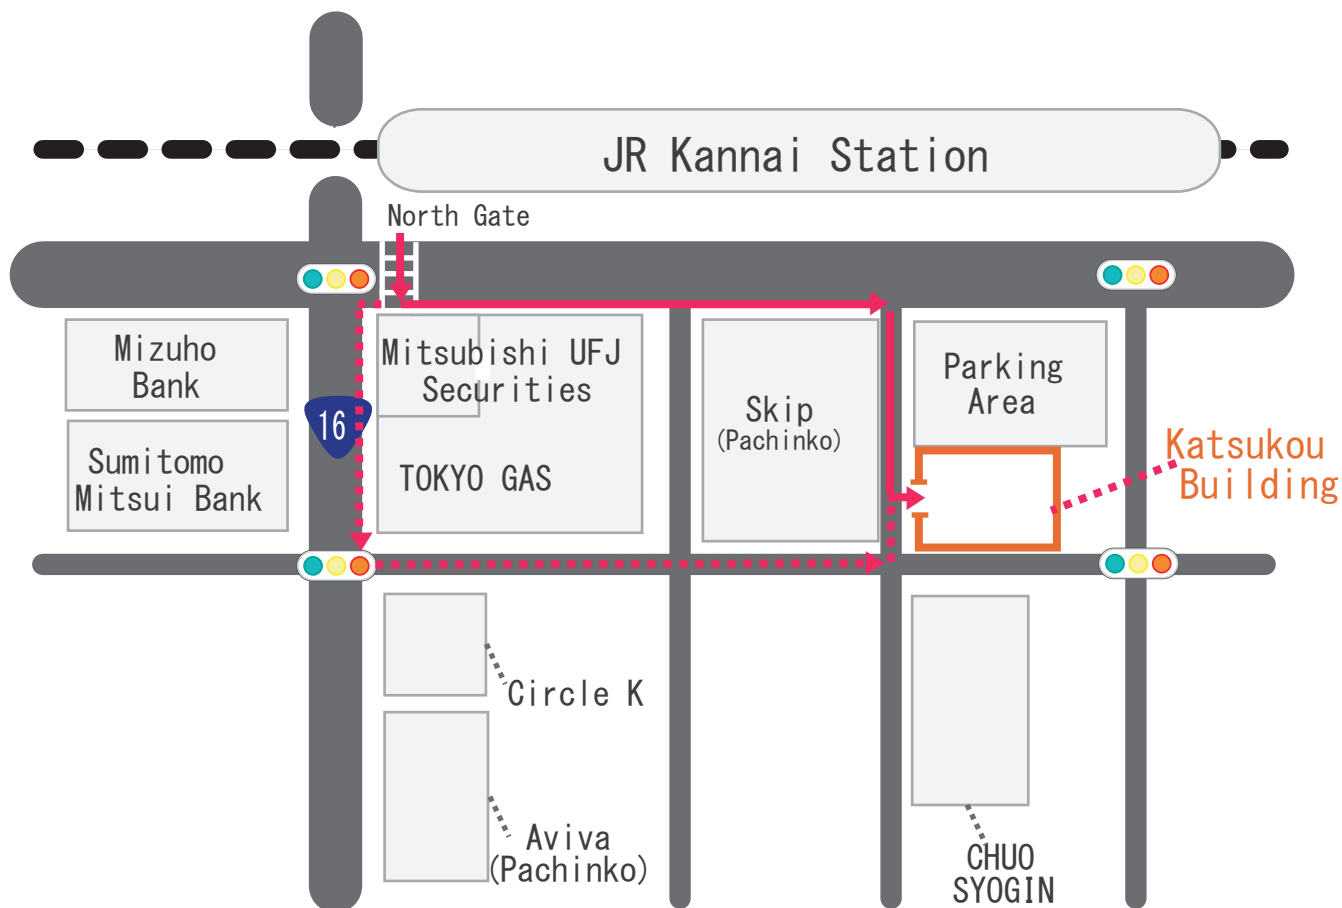

# BKtel Pacific Rim (Japan) Inc. Access

E-mail : [info2017@bktel-pacrim.com](mailto:info2017@bktel-pacrim.com)

Telephone : 045-350-5448

FAX : 045-350-5460

Location : Katsukou Building 5F1-2-8,  
Hourai-cho, Naka-ku,  
Yokohama, Kanagawa, 231-0048  
Japan